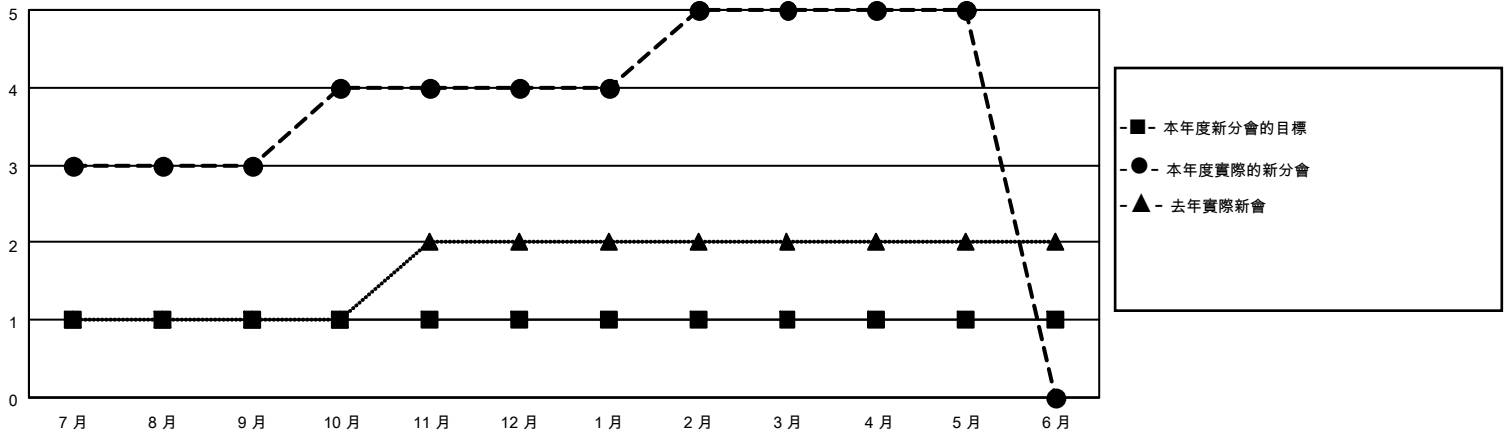

MONTHLY MEMBERSHIP PROGRESS REPORT

District 300B 6

Results as of: 5/31/2026

GMT:

地點 REP OF CHINA

GMT憲章區

分會			
成果 2025-2026			
季	新分會目標	新會	會員流失的分會
7月/8月/9月	1	3	0
10月/11月/12月	0	1	1
1月/2月/3月	0	1	1
4月/5月/6月	0	0	0

位會員@每位須繳			
成果 2025-2026			
季	會員淨增長目標	實際會員增長數	實際退會會員 (包括轉會)
7月/8月/9月	100	503	82
10月/11月/12月	30	105	137
1月/2月/3月	150	125	12
4月/5月/6月	10	5	9

目標與實際新會累積