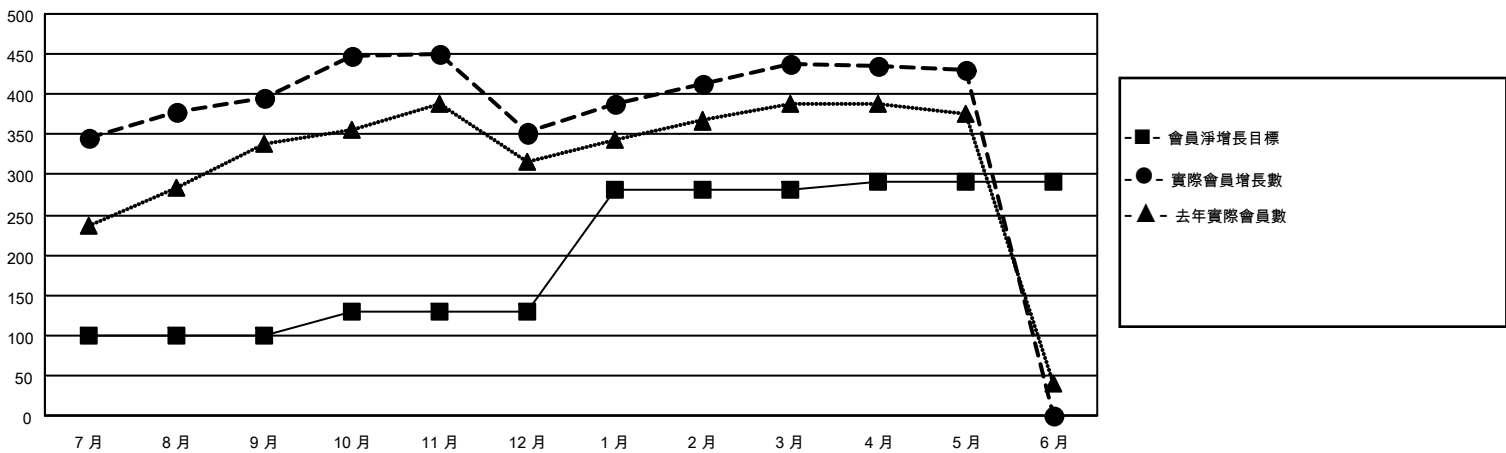

# MONTHLY MEMBERSHIP PROGRESS REPORT

District 300B 6

Results as of: 5/31/2026

GMT:

地點 REP OF CHINA

GMT憲章區

分會			
成果 2025-2026			
季	新分會目標	新會	會員流失的分會
7月/8月/9月	1	3	0
10月/11月/12月	0	1	1
1月/2月/3月	0	1	1
4月/5月/6月	0	0	0

位會員@每位須繳			
成果 2025-2026			
季	會員淨增長目標	實際會員增長數	實際退會會員 (包括轉會)
7月/8月/9月	100	503	82
10月/11月/12月	30	105	137
1月/2月/3月	150	125	12
4月/5月/6月	10	5	9

目標與實際新會累積

目標和實際會員累積

已取消的分會: 2	75 CLUBS OF 81 增添1位或以上的會員	性別分佈
放棄的會員	<a href="#">點擊這裡取得彙計會員數據</a>	男 1,825 (65.16%)
過世 7		女 975 (34.81%)
分會已取消 0	總計家庭單位會員數 362	
其他 233	支付減半會費的家庭會員 198	
總計 240		